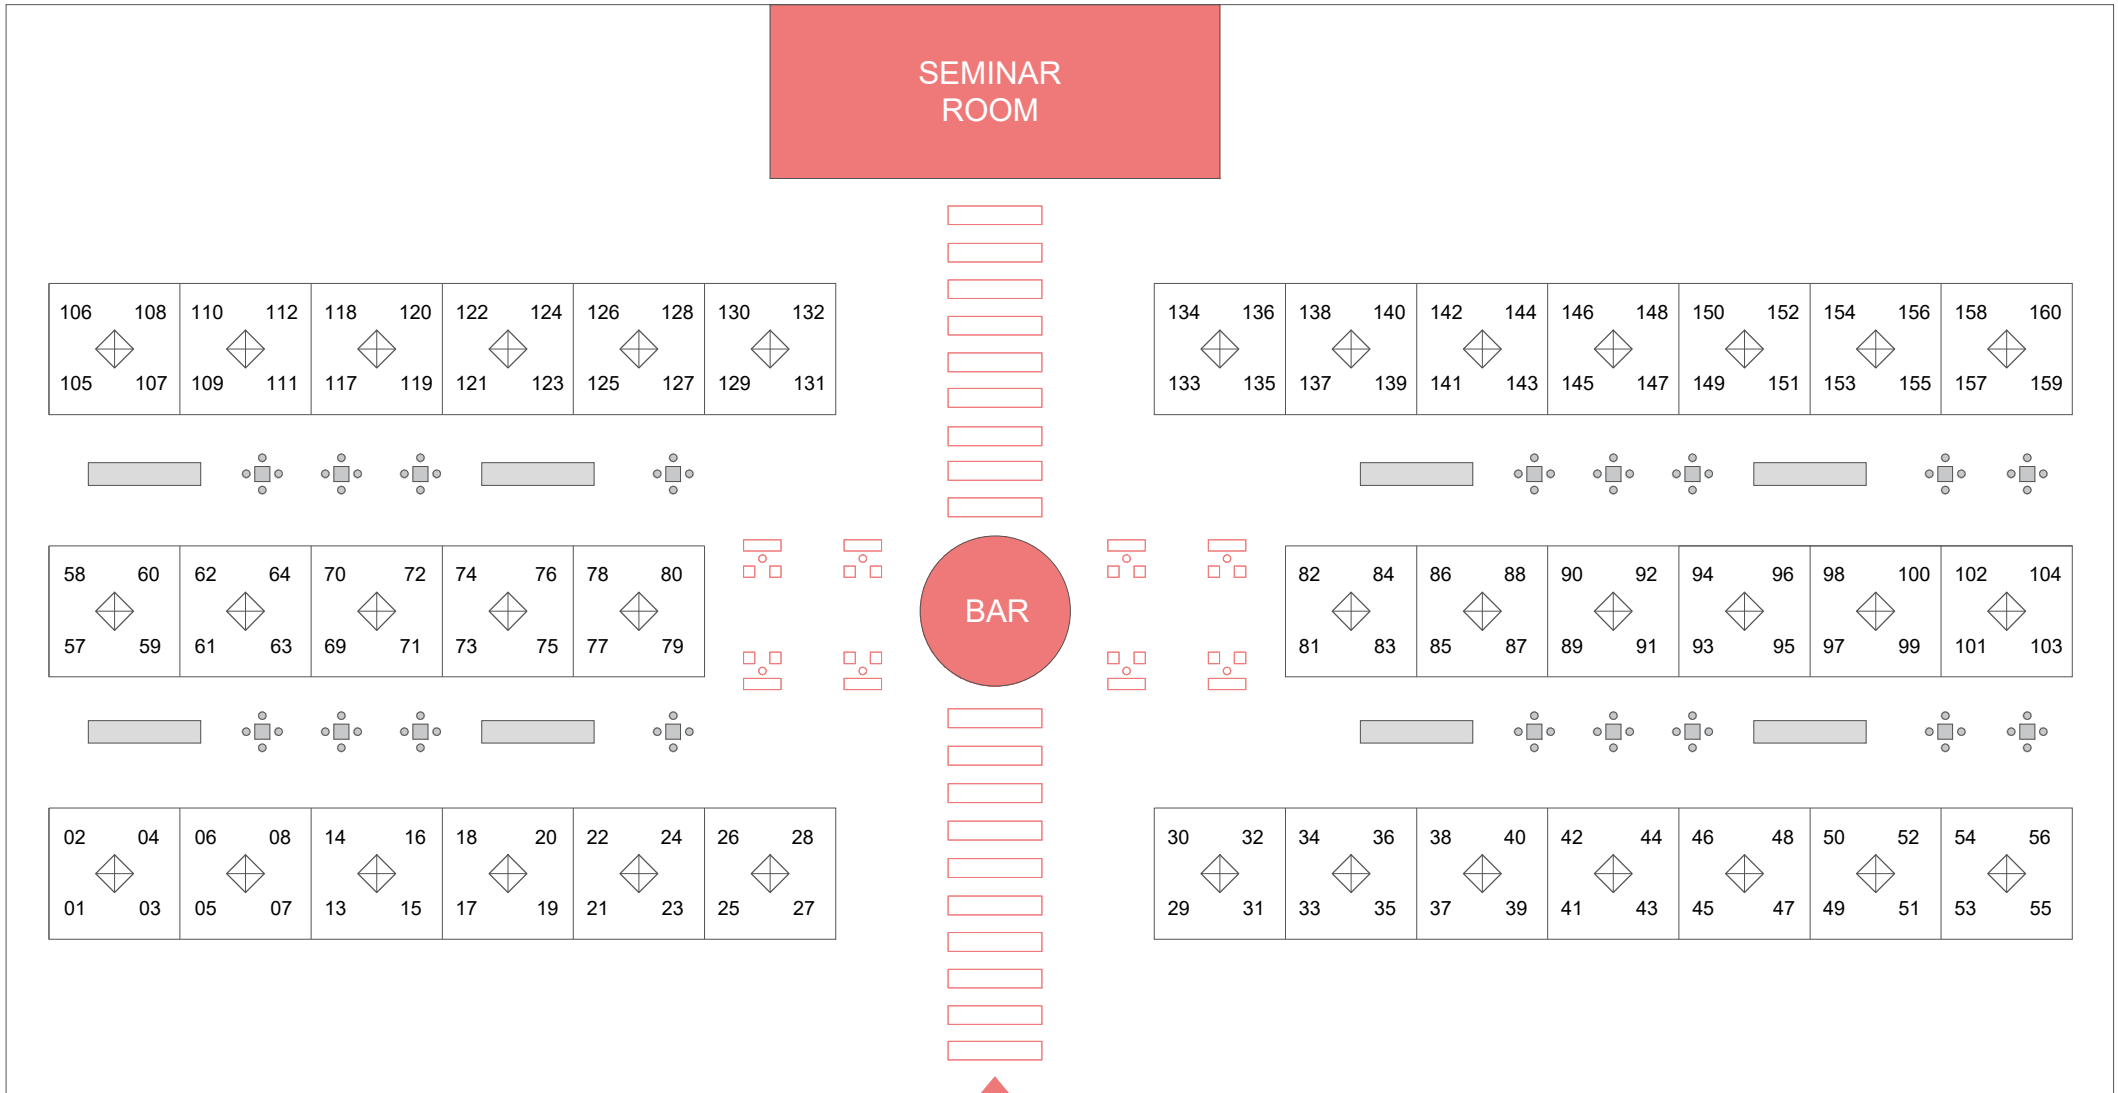

# ARCHITECT@WORK BARCELONA 2025

SEMINAR ROOM

BAR

106	108	110	112	118	120	122	124	126	128	130	132
105	107	109	111	117	119	121	123	125	127	129	131

134	136	138	140	142	144	146	148	150	152	154	156	158	160
133	135	137	139	141	143	145	147	149	151	153	155	157	159

58	60	62	64	70	72	74	76	78	80
57	59	61	63	69	71	73	75	77	79

82	84	86	88	90	92	94	96	98	100	102	104
81	83	85	87	89	91	93	95	97	99	101	103

02	04	06	08	14	16	18	20	22	24	26	28
01	03	05	07	13	15	17	19	21	23	25	27

30	32	34	36	38	40	42	44	46	48	50	52	54	56
29	31	33	35	37	39	41	43	45	47	49	51	53	55